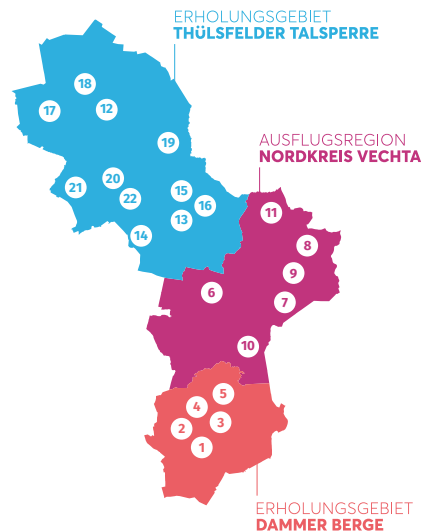

Wir wünschen Ihnen viel Vergnügen!

OM ERHOLUNGSGEBIET DAMMER BERGE

DAMME

1 **Baumschulgarten Enneking** · Stephan Enneking, Vördener Straße 42a · 49401 Damme · Eintritt: frei

HOLDORF

2 **Rundweg „Baum und Natur“** · Wasserwerk Holdorf · Am Wasserwerk 35 · 49451 Holdorf · Eintritt: frei

3 **Naturlehrpfad am Mühlenbach** · Thomas Wagner · Grandorfer Straße 6-8 · 49451 Holdorf · Eintritt: frei · Mitmach-Naturlehrpfad (Rundweg), Weiteres: angrenzende Streuobstwiese, Hirschkäfermeiler und Trockenmauer, Sandarium, Eidechsenburg

4 **Idyllischer Garten** · Jutta Wilkens · Neuenkirchener Straße 25a · 49451 Holdorf · Eintritt: frei, freiwillige Spenden für Kindergarten möglich

STEINFELD-MÜHLEN

5 **Der stillen Wasser – Japanischer Garten** · Maria und Josef Meyer · Am Kloostergarten 8 · 49439 Steinfeld-Mühlen · Eintritt: 10,00 € p.P. · Führungen: 14.00 und 16.00 Uhr (Dauer: ca. 1,5 Stunden), ansonsten kein Zutritt möglich · Weiteres: Rundgang mit Gehhilfe nicht möglich, keine Hunde

OM AUSFLUGSREGION NORDKREIS VECHTA

BAKUM

6 **Landgarten Bauerschaft Molkenstraße** · Karl-Heinz Faske · Molkenstraße 13 · 49456 Bakum · Eintritt: 1,00 € p.P. · Führungen: 12.00, 14.00 und 16.00 Uhr · Weiteres: Kaffee, Tee, Kaltgetränke, Kuchen, Trödelstände