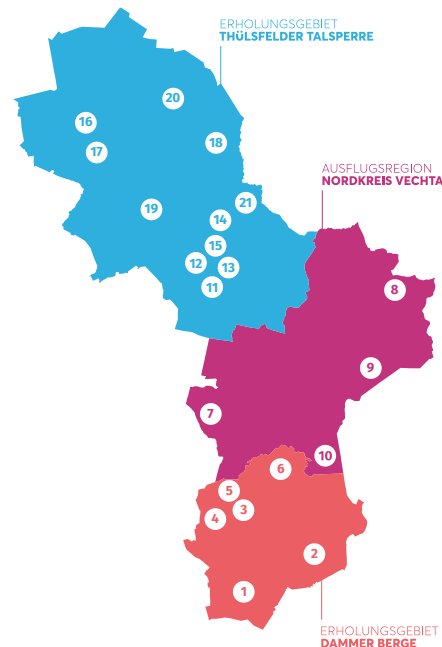

ERHOLUNGSGEBIET DAMMER BERGE

DAMME

- 1 **Baumschulgarten Enneking** · Stephan Enneking · Vördener Straße 42a · 49401 Damme · Eintritt: frei
- 2 **Rosengarten Austing** · Angela Große Austing · Zum alten Berge 7 · 49401 Damme · Eintritt: 3,00 € p. P. · Führungen: auf Nachfrage · Weiteres: Kaffee und Kuchen, Spielmöglichkeiten für Kinder

HOLDORF

- 3 **Stauden- und Funkiengarten** · Maria und Reinhard Keßling · Große Straße 13 · 49451 Holdorf · Eintritt: 3,00 € p. P. · Führungen: auf Nachfrage
- 4 **Rundweg „Baum und Natur“** · Wasserwerk Holdorf · Am Wasserwerk 35 · 49451 Holdorf · Eintritt: frei
- 5 **Idyllischer Garten** · Jutta und Christian Wilkens · Neuenkirchener Straße 25 a · 49451 Holdorf · Eintritt: frei

STEINFELD

- 6 **Landschaftspark Meyerhof** · Christin Hillmann · Am Hövel 12 · 49439 Steinfeld-Mühlen · Eintritt: 5,00 € p. P.

ERHOLUNGSGEBIET DAMMER BERGE

AUSFLUGSREGION NORDKREIS VECHTA

DINKLAGE

- 7 **„Die Uchte“-Ein alter Bauerngarten** · Renate Mährlein · Wulfenauer Damm 6 · 49413 Dinklage · Eintritt: 2,00 € p. P. (Kinder bis 14 J. frei) · Weiteres: Kaffee, Tee und selbstgebackener Kuchen im kleinen Bauernhof-Café